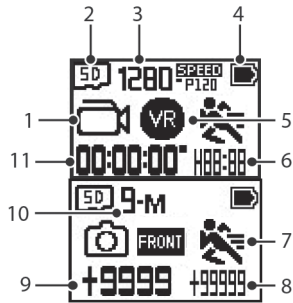

Hauptkameranchnittstelle

1. Kamera-Betriebsarten:

- Film-Modus
- Schnappschuss-Modus
- High speed-Film-Modus
- Serienbild-Modus

2. Speicherkarte

3. Filmgröße:

3840- ∞ _{P24} / 3840- $\frac{1920}{P15}$ / 1920- $\frac{960}{P30}$ / 1280- $\frac{SPEED}{P120}$
2880- $\frac{2880}{P24}$ / 1920- $\frac{1920}{P30}$
4K-P30 / FHD- $\frac{Ultra}{P60}$ / FHD- $\frac{middle}{P60}$ / FHD- $\frac{narrow}{P60}$ /
HD-P60 / HD- $\frac{SPEED}{P120}$

4. Akkustatus

5. Anzeigemodus: 360° Sphärischer /
235° Dome / 197° 4K Ultra-Breitbild

6. Verbleibende Aufnahmedauer: $\frac{HH:MM}{MM:SS}$ /
 $\frac{MM:SS}{MM:SS}$ / --:-- keine

7. Bewegungserkennung (On)

8. Anzahl der verbleibenden Aufnahmen $\frac{+99999}{+99999}$

("+99999" wird angezeigt, wenn die SD-Karte die maximal verfügbare Nummernanzeige überschreitet) / --- keine

9. Auf der Speicherkarte vorhandenes Dokument: $\frac{+99999}{+99999}$

("+99999" wird angezeigt, wenn die SD-Karte die maximal verfügbare Nummernanzeige überschreitet)

10. Fotosgröße : $\frac{27M}{15M}$ / $\frac{27M}{15M}$ / 15M
13M 9-M / 8-M

11. Zeiterfassung im Film 00:00:01*