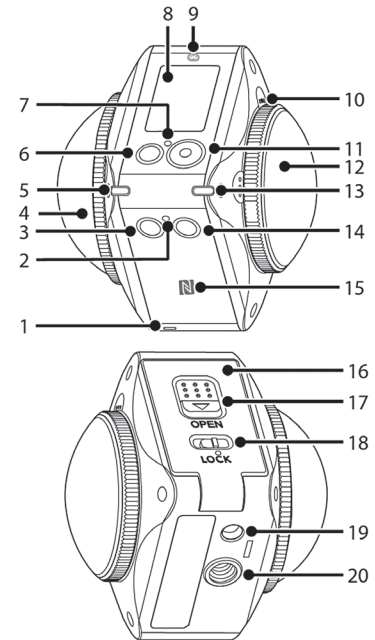

# KODAK PIXPRO 4KVR360

360° VR-KAMERA

## Aufbau des Kameragehäuses

1. Obere Hälfte
2. WLAN-Anzeige
3.  WLAN-Anzeige / Navigationstaste (abwärts) / Koppeln der Fernbedienung (gedrückt halten)
4. Objektiv B (235°)
5. Statusanzeige des Objektivs B
6.  Einschalttaste
7. Statusanzeige
8. LCD
9. BLUETOOTH-Logo/-Zeichen
10. Mikrofon außen (Stereo)
11.  Videoaufnahme- / Fotoaufnahme- / OK taste
12. Objektiv A (155°)
13. Statusanzeige des Objektivs A
14.  Menütaste / Richtungstaste (aufwärts) / Moduswechsel (gedrückt halten)
15. NFC Logo/-Zeichen
16. Abdeckung des Akkufachs
17. Wechselschalter zum Öffnen des Akkufachs
18. Verriegelung der Abdeckung des Akkufachs
19. Feststellbuchse
20. 6,35 mm (1/4") Gewindebuchse

# Hauptkameranchnittstelle