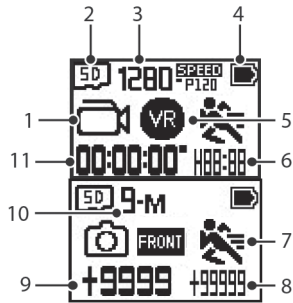

## CÁMARA DE REALIDAD VIRTUAL 360°

### Disposición del cuerpo de cámara

1. Mitad superior
2. Indicador wifi
3.  Indicador wifi / Botón de dirección (abajo) / Conexión de mando a distancia (pulsar y mantener pulsado)
4. Objetivo B (235°)
5. Indicador de estado de objetivo B
6.  Botón de encendido/apagado
7. Indicador de estado
8. LCD
9. Logo / Icono BLUETOOTH
10. Micrófono externo (Stereo)
11.  Botón de grabación de vídeo / Botón de Captura de fotos / Botón de OK
12. Objetivo A (155°)
13. Indicador de estado de objetivo A
14.  Botón de Menú / Botón de Dirección (arriba) / Cambio de modo (pulsar y mantener pulsado)
15. Logo / Icono NFC
16. Tapa de la cubierta de batería
17. Interruptor para apertura de la cubierta de batería
18. Cierre de tapa de la cubierta de batería
19. Receptor de soporte de posicionamiento
20. Tornillo de montaje de 1/4"

# Interfaz principal de la cámara

## 3. Tamaño de la película:

**VR** 3840<sup>∞</sup><sub>P24</sub> / 3840<sup>1920</sup><sub>P15</sub> / 1920<sup>960</sup><sub>P30</sub> / 1280<sup>SPEED</sup><sub>P120</sub>

**DOME** 2880<sup>2880</sup><sub>P24</sub> / 1920<sup>1920</sup><sub>P30</sub>