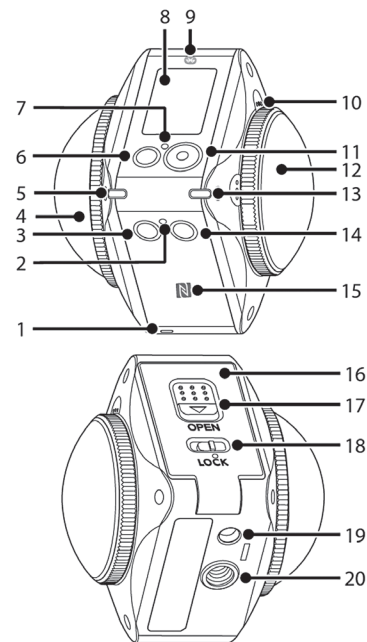

## CÁMARA DE REALIDAD VIRTUAL 360°

### Disposición del cuerpo de cámara

1. Mitad superior
2. Indicador wifi
3.  Indicador wifi / Botón de dirección (abajo) / Conexión de mando a distancia (pulsar y mantener pulsado)
4. Objetivo B (235°)
5. Indicador de estado de objetivo B
6.  Botón de encendido/apagado
7. Indicador de estado
8. LCD
9. Logo / Icono BLUETOOTH
10. Micrófono externo (Stereo)
11.  Botón de grabación de vídeo / Botón de Captura de fotos / Botón de OK
12. Objetivo A (155°)
13. Indicador de estado de objetivo A
14.  Botón de Menú / Botón de Dirección (arriba) / Cambio de modo (pulsar y mantener pulsado)
15. Logo / Icono NFC
16. Tapa de la cubierta de batería
17. Interruptor para apertura de la cubierta de batería
18. Cierre de tapa de la cubierta de batería
19. Receptor de soporte de posicionamiento
20. Tornillo de montaje de 1/4"

## 3. Tamaño de la película:

**VR** 3840<sup>∞</sup><sub>P24</sub> / 3840<sup>1920</sup><sub>P15</sub> / 1920<sup>960</sup><sub>P30</sub> / 1280<sup>SPEED</sup><sub>P120</sub>

**DOME** 2880<sup>2880</sup><sub>P24</sub> / 1920<sup>1920</sup><sub>P30</sub>